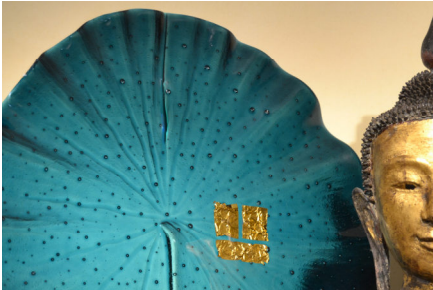

## Waisenhaus Projekt 2013 "GLAS-IEN"

Mit dem Verkaufserlös unserer Aktion "GLAS-IEN" anlässlich unserer Ausstellung im November/Dezember 2012 konnten wir auch dieses Jahr in Myanmar unser Waisenhaus Projekt "CFG Orphanage" unterstützen. Im Dezember 2012 hatten wir erneut die Gelegenheit das Waisenhaus zu besuchen und konnten den 17 Schützlingen Medikamente und Güter für den täglichen Gebrauch bringen sowie den Fortschritt des Projektes begutachten. Die Küchensituation wurde baulich so verändert, dass sie während der Regenzeit nicht mehr weggeschwemmt wird.